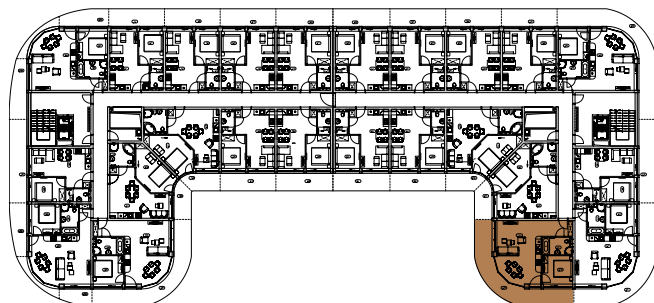

# APARTAMENT B-12.1

KONDYGNACJA: PIĘTRO I  
POWIERZCHNIA: 53,32 m<sup>2</sup>