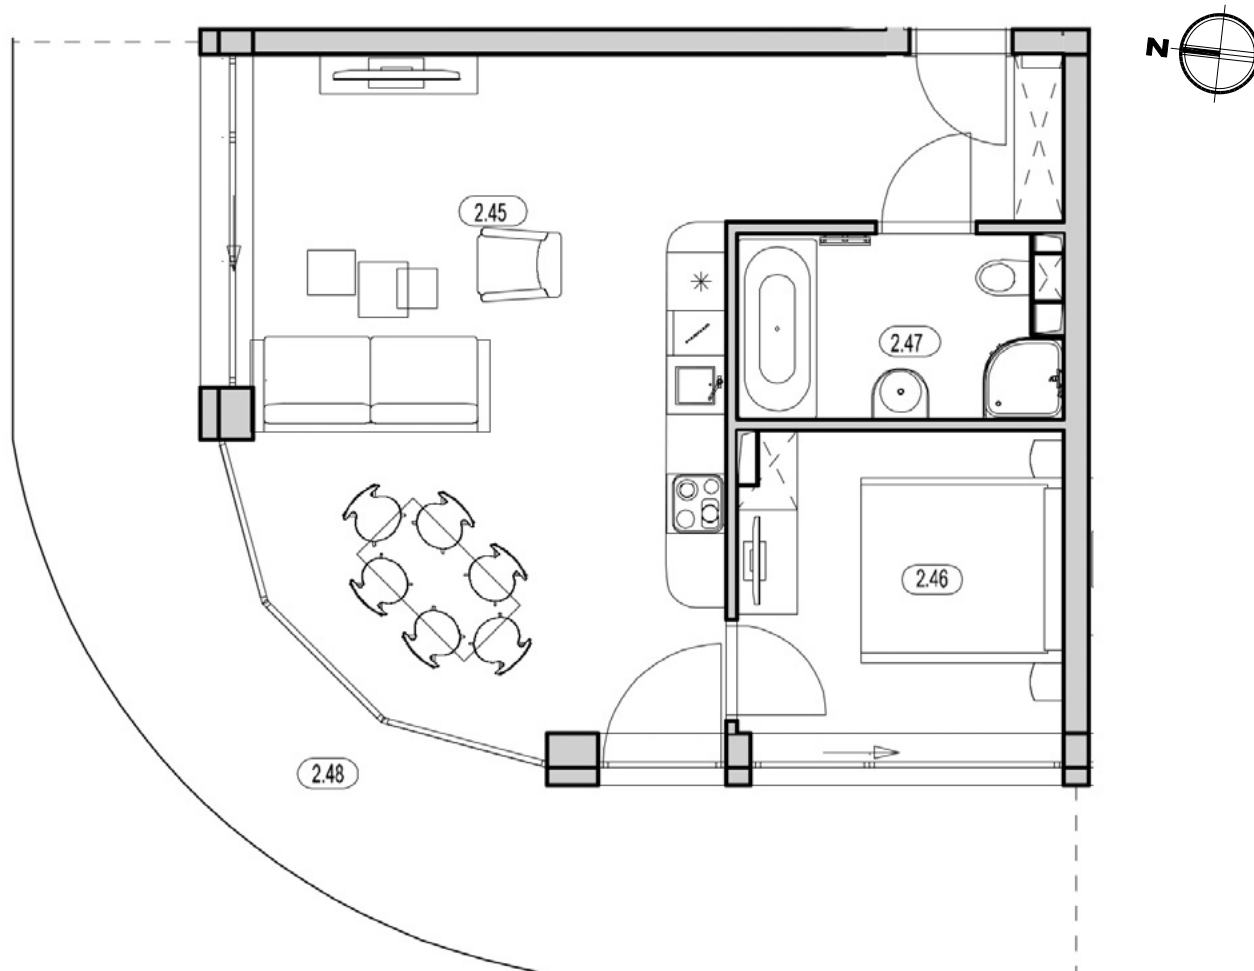

# APARTAMENT B-12.1

KONDYGNACJA: PIĘTRO I  
POWIERZCHNIA: 53,32 m<sup>2</sup>